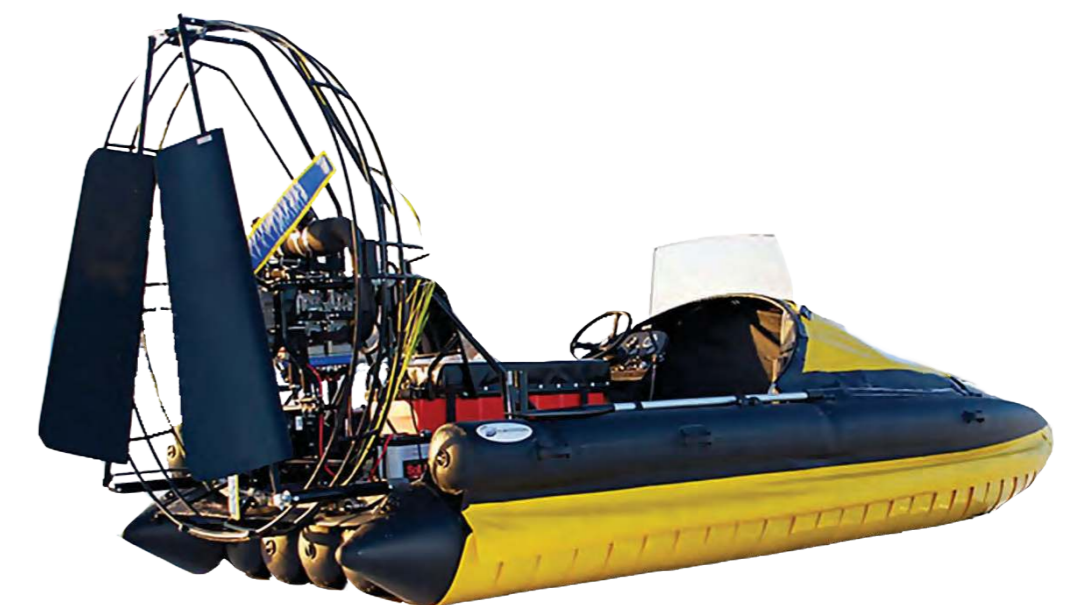

СУДА НА ВОЗДУШНОЙ ПОДУШКЕ

Судно на воздушной подушке
НЕПТУН 23 «Пантера»

Судно на воздушной подушке
«Пума»

КАТЕРА СПЕЦИАЛЬНОГО НАЗНАЧЕНИЯ

Пожарно-спасательный катер
КС-110-39

Поисково-спасательный катер

МОБИЛЬНЫЕ ВОДОЛАЗНЫЕ КОМПЛЕКСЫ

Мобильный водолазный
комплекс МВК

СПАСАТЕЛЬНЫЕ ПЛОТЫ

Плот спасательный
надувной морской ПСН-10М

Плот спасательный
надувной речной ПСН-10Р

СПАСАТЕЛЬНЫЕ ШЛЮПКИ

Судовая спасательная шлюпка
LBP 750/960 - 65/150 Р

Надутая дежурная шлюпка
Фаворит F420D

АЭРОБОТЫ И АЭРОГЛИССЕРЫ

Аэробот «Анаконда»

Аэроглизсер «Пегас»